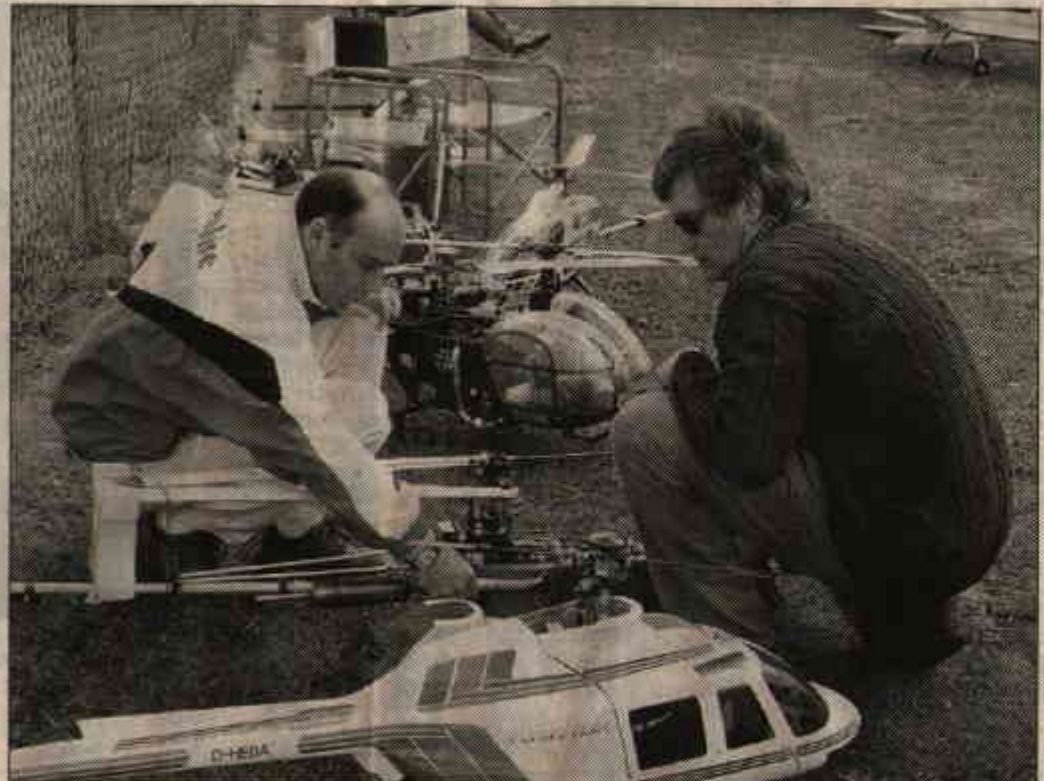

## Lokales

25 Jahre MFC Ahlen

**Keine idealen Flugbedingungen** hatten die Modellflugpiloten beim Schautag zum 25-Jährigen des Modellflugclubs Ahlen am Sonntag am Alten Münsterweg. Für die wendigen kleinen Hubschrauber kein Problem. Fluglehrer Thomas Lembke und Pilot Wilfried Haberkamp (Bild rechts) nehmen den Flieger noch einmal unter die Lupe. Einige Kunststücke zeigte auch Diethelm Schüttelhöfer (Bild links) mit seiner Kunstflugmaschine, in mühevoller Kleinarbeit nach Originalbauplänen in der heimischen Werkstatt entstanden. Bilder: Möllers